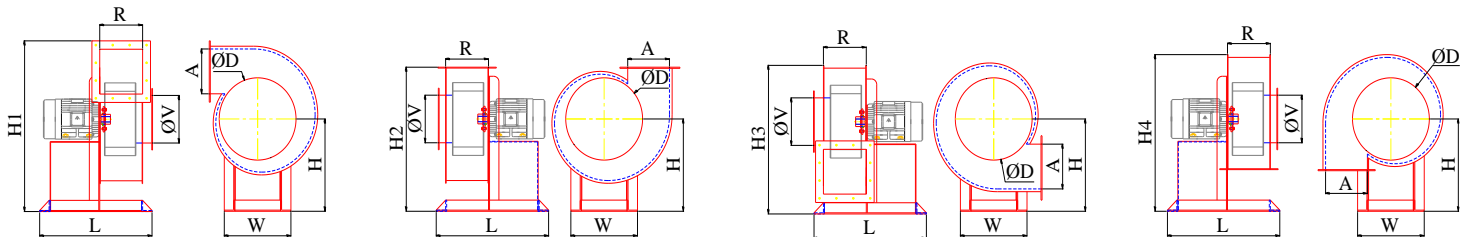

### HƯỚNG PHẢI

Hướng nhìn từ ống hút quạt

## BẢNG THÔNG SỐ KỸ THUẬT

ST T	MÃ HÀNG	CÔNG SUẤT (HP)	LƯU LƯỢNG GIÓ (m <sup>3</sup> /h)	CỘT ÁP (Pa)	KÍCH THƯỚC (mm)								GHI CHÚ
					ØV	R x A	H	H1	H2	H3	L	W	
1	AP24A	1/2HP-4P	1.200 ~ 1.800	700 ~ 500	150	140 x 140	270	580	520	690	430	255	
2	AP28A	01HP-4P	2.500 ~ 3.100	850 ~ 600	190	160 x 160	330	600	540	510	430	255	
3	AP30A	1.5HP-4P	3.700 ~ 4.300	1.000 ~ 750	210	200 x 200	391	710	630	600	510	287	
4	AP32A	02HP-4P	4.800 ~ 5.500	1.150 ~ 900	220	200 x 200	391	720	640	610	510	287	
5	AP34A	03HP-4P	5.500 ~ 7.000	1.350 ~ 1.100	250	240 x 240	445	820	730	700	600	322	
6	AP36A	04HP-4P	6.800 ~ 8.300	1.500 ~ 1.200	270	240 x 280	445	830	740	720	600	322	
7	AP38A	05HP-4P	8.000 ~ 9.500	1.650 ~ 1.350	290	280 x 280	506	905	770	805	705	368	
8	AP42A	7.5HP-4P	10.000 ~ 12.000	1.850 ~ 1.650	330	280 x 300	520	965	855	815	705	368	
9	AP44A	10HP-4P	12.500 ~ 15.000	2.050 ~ 1.850	350	300 x 350	526	1,065	955	910	745	414	
10	AP45B	10HP-4P	11.000 ~ 13.500	2.500 ~ 2.000	330	300 x 300	600	1,065	955	910	745	414	
11	AP48A	15HP-4P	15.500 ~ 18.500	2.200 ~ 2.000	390	350 x 350	628	1,105	980	935	860	450	
12	AP51B	15HP-4P	15.000 ~ 18.000	2.800 ~ 2.300	380	350 x 350	670	1,180	1,060	1,015	860	452	
13	AP52A	20HP-4P	19.500 ~ 23.500	2.400 ~ 2.200	420	400 x 400	670	1,195	1,075	1,045	910	452	