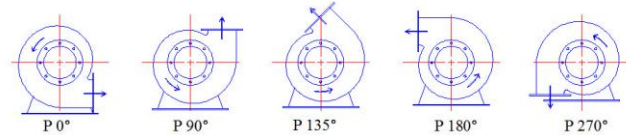

HƯỚNG PHẢI

Hướng nhìn từ ống hút quạt