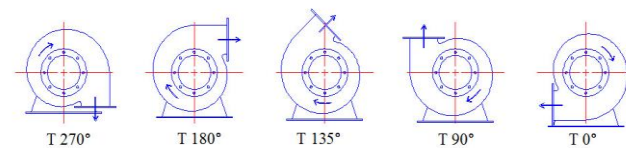

### HƯỚNG PHẢI

Hướng nhìn từ ống hút quạt

## BẢNG THÔNG SỐ KỸ THUẬT

ST T	MÃ HÀNG	CÔNG SUẤT (HP)	LƯU LƯỢNG GIÓ (m <sup>3</sup> /h)	CỘT ÁP (Pa)	KÍCH THƯỚC (mm)								GHI CHÚ
					ØV	R x A	H	H1	H2	H3	L	W	
1	AP24A	1/2HP-4P	1.200 ~ 1.800	700 ~ 500	150	140 x 140	270	580	520	690	430	255	
2	AP28A	01HP-4P	2.500 ~ 3.100	850 ~ 600	190	160 x 160	330	600	540	510	430	255	
3	AP30A	1.5HP-4P	3.700 ~ 4.300	1.000 ~ 750	210	200 x 200	391	710	630	600	510	287	
4	AP32A	02HP-4P	4.800 ~ 5.500	1.150 ~ 900	220	200 x 200	391	720	640	610	510	287	
5	AP34A	03HP-4P	5.500 ~ 7.000	1.350 ~ 1.100	250	240 x 240	445	820	730	700	600	322	
6	AP36A	04HP-4P	6.800 ~ 8.300	1.500 ~ 1.200	270	240 x 280	445	830	740	720	600	322	
7	AP38A	05HP-4P	8.000 ~ 9.500	1.650 ~ 1.350	290	280 x 280	506	905	770	805	705	368	
8	AP42A	7.5HP-4P	10.000 ~ 12.000	1.850 ~ 1.650	330	280 x 300	520	965	855	815	705	368	
9	AP44A	10HP-4P	12.500 ~ 15.000	2.050 ~ 1.850	350	300 x 350	526	1,065	955	910	745	414	
10	AP45B	10HP-4P	11.000 ~ 13.500	2.500 ~ 2.000	330	300 x 300	600	1,065	955	910	745	414	
11	AP48A	15HP-4P	15.500 ~ 18.500	2.200 ~ 2.000	390	350 x 350	628	1,105	980	935	860	450	
12	AP51B	15HP-4P	15.000 ~ 18.000	2.800 ~ 2.300	380	350 x 350	670	1,180	1,060	1,015	860	452	
13	AP52A	20HP-4P	19.500 ~ 23.500	2.400 ~ 2.200	420	400 x 400	670	1,195	1,075	1,045	910	452	